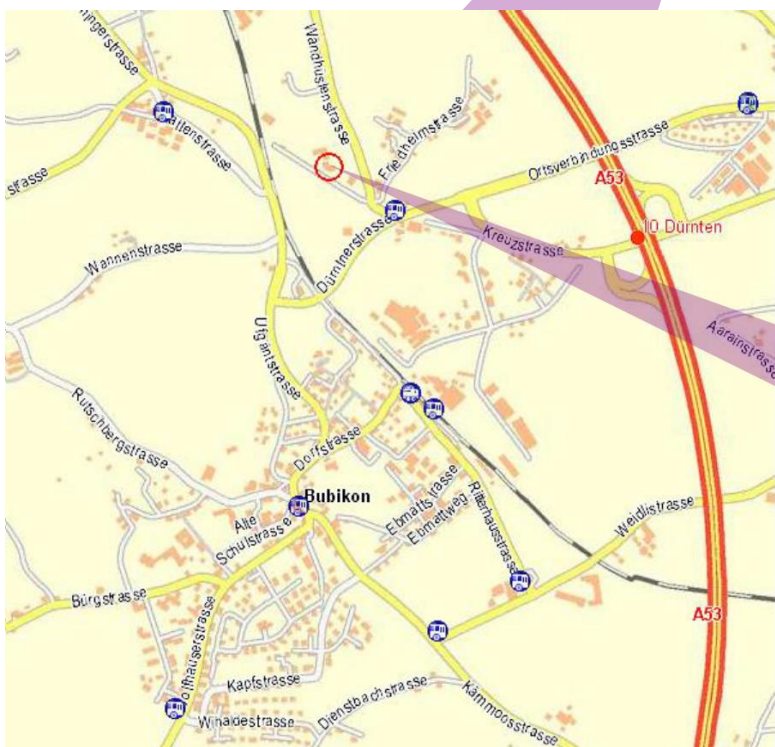

...und so finden Sie uns

Mit dem Auto:
Autobahn A53
Ausfahrt 10 – Dürnten

Mit den ÖVs:
Zug bis Bahnhof Bubikon
Bus Richtung Dürnten, Haltestelle
Tafleten

TERRSOLITH Asset Management AG
Rosengartenstrasse 6
8608 Bubikon